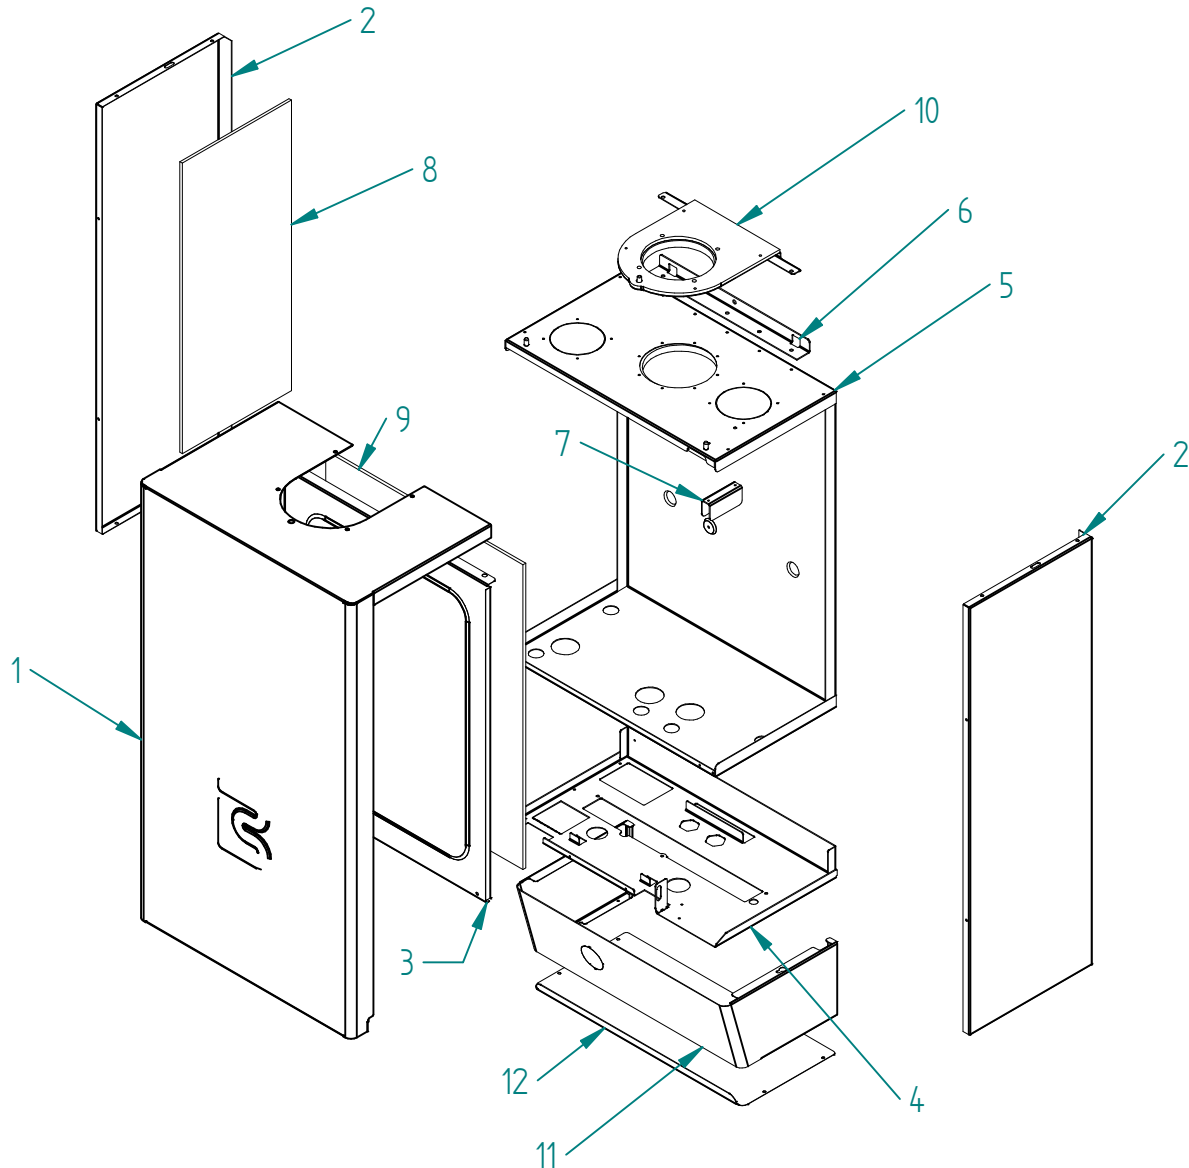

- Gruppo combustione pag.6

- Gruppo acqua PLAY pag.7

- Gruppo acqua PLAY SV pag.8

- Quadro comandi pag.9

POS	DESCRIZIONE	PLAY			
		PLAY 16 SV	PLAY 24 (SV)	PLAY 28 (SV)	PLAY 32 (SV)
1	PORTA FRONTALE PLAY CON VETRO	008645060	008645060	008645060	008645060
2	FIANCO VERNICIATO DX/SX PLAY	008645052	008645052	008645052	008645052
3	COPERCHIO CHIUSURA CAMERA STAGNA PLAY	008645057	008645057	008645057	008645057
4	LAMIERATO INFERIORE FIX GRUPPO IDRAULICO PLAY	008645055	008645055	008645055	008645055
5	TELAIO POSTERIORE A C - PLAY	008645051	008645051	008645051	008645051
6	STAFFA A L DI FISSAGGIO PLAY	008645050	008645050	008645050	008645050
7	STAFFA FIX VASO ESPANSIONE PLAY	008645054	008645054	008645054	008645054
8	PANNELLO ISOLANTE PER FIANCO SX	008666003	008666003	008666003	008666003
9	PANNELLO ISOLANTE PER PORTA	008666004	008666004	008666004	008666004

POS	DESCRIZIONE	PLAY ENTRY
		PLAY ENTRY 20
1	PORTA FRONTALE PLAY ENTRY	008645061
2	FIANCO VERNICIATO DX/SX PLAY	008645052
3	COPERCHIO CHIUSURA CAMERA STAGNA PLAY	008645057
4	LAMIERATO INFERIORE FIX GRUPPO IDRAULICO PLAY	008645055
5	TELAIO POSTERIORE A C - PLAY	008645051
6	STAFFA A L DI FISSAGGIO PLAY	008645050
7	STAFFA FIX VASO ESPANSIONE PLAY	008645054
8	PANNELLO ISOLANTE PER FIANCO SX	008666003
9	PANNELLO ISOLANTE PER PORTA	008666004