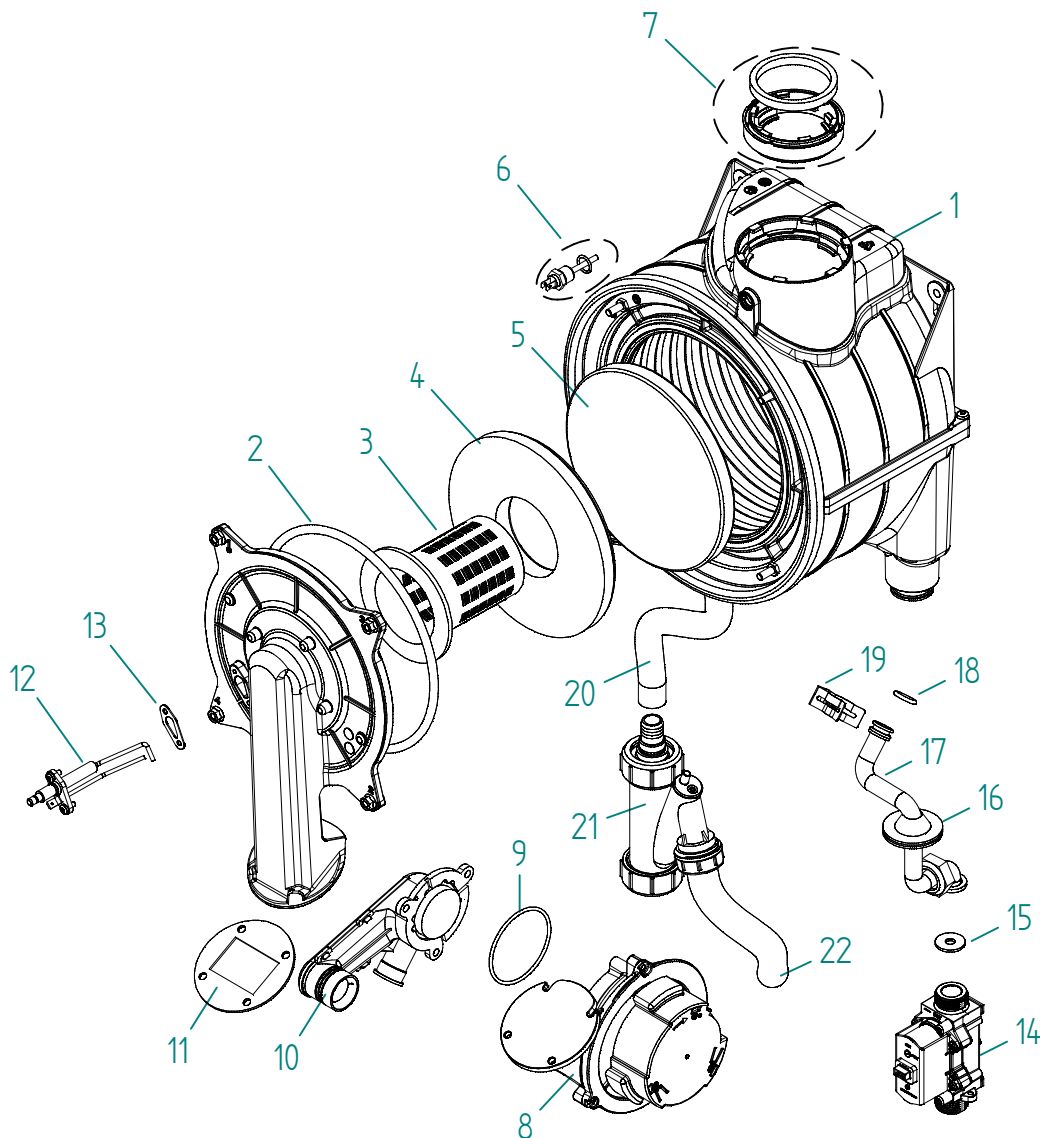

POS	DESCRIZIONE	PLAY - PLAY ENTRY - PLAY EXTRA				
		PLAY 16 SV	PLAY ENTRY 20	PLAY 24 (SV)	PLAY 28 (SV)	PLAY 32 (SV)
1	SCAMBIATORE PRIMARIO COMPLETO	008600001	008600001	008600001	008600002	008600003
2	TRECCIA PORTELLA SCAMBIATORE PLAY	008666015	008666015	008666015	008666015	008666015
3	BRUCIATORE PLAY	008655000	008655000	008655000	008655001	008655002
4	ISOLANTE ANTERIORE SCAMBIATORE PLAY	008666014	008666014	008666014	008666014	008666014
5	ISOLANTE POSTERIORE SCAMBIATORE PLAY	008666013	008666013	008666013	008666013	008666013
6	SONDA FUMI PLAY	008672509	008672509	008672509	008672509	008672509
7	KIT RIDUZIONE CELLA 80-60mm C/GUARNIZIONE	008672002	008672002	008672002	008672002	008672002
8	VENTILATORE PLAY	008665000	008665000	008665000	008665000	008665000
9	GUARNIZIONE OR-3250 (63,17x2,62) MIXER	008666009	008666009	008666009	008666009	008666009
10	MIXER PLAY	008656001	008656001	008656001	008656002	008656003
11	GUARN. 4 FORI VENTILATORE KALU / PLAY	008466003	008466003	008466003	008466003	008466003
12	ELETTRODO PLAY	008661000	008661000	008661000	008661000	008661000
13	GUARNIZIONE ELETTRODO PLAY	008666012	008666012	008666012	008666012	008666012
14	VALVOLA GAS PLAY	008656000	008656000	008656000	008656000	008656000
15	UGELLO PLAY	008656004 (5,6mm)	008656004 (5,6mm)	008656004 (5,6mm)	008656005 (6mm)	008656006 (6,3mm)
16	PASSATUBO A MEMBRANA IN SILICONE	008666008	008666008	008666008	008666008	008666008
17	TUBO GAS PLAY	008652005	008652005	008652005	008652005	008652005
18	GUARNIZIONE OR-3056 (13,94x2,62) TUBO GAS	008666010	008666010	008666010	008666010	008666010
19	CLIP DI FISSAGGIO TUBO GAS	008672004	008672004	008672004	008672004	008672004
20	TUBO SCARICO CONDENSA DA SCAMBIATORE	008652010	008652010	008652010	008652010	008652010
	MOLLA PER TUBO SCARICO CONDENSA	008646040	008646040	008646040	008646040	008646040
21	SIFONE SCARICO CONDENSA	008652012	008652012	008652012	008652012	008652012
22	TUBO CORRUGATO PER SCARICO CONDENSA	008252011	008252011	008252011	008252011	008252011