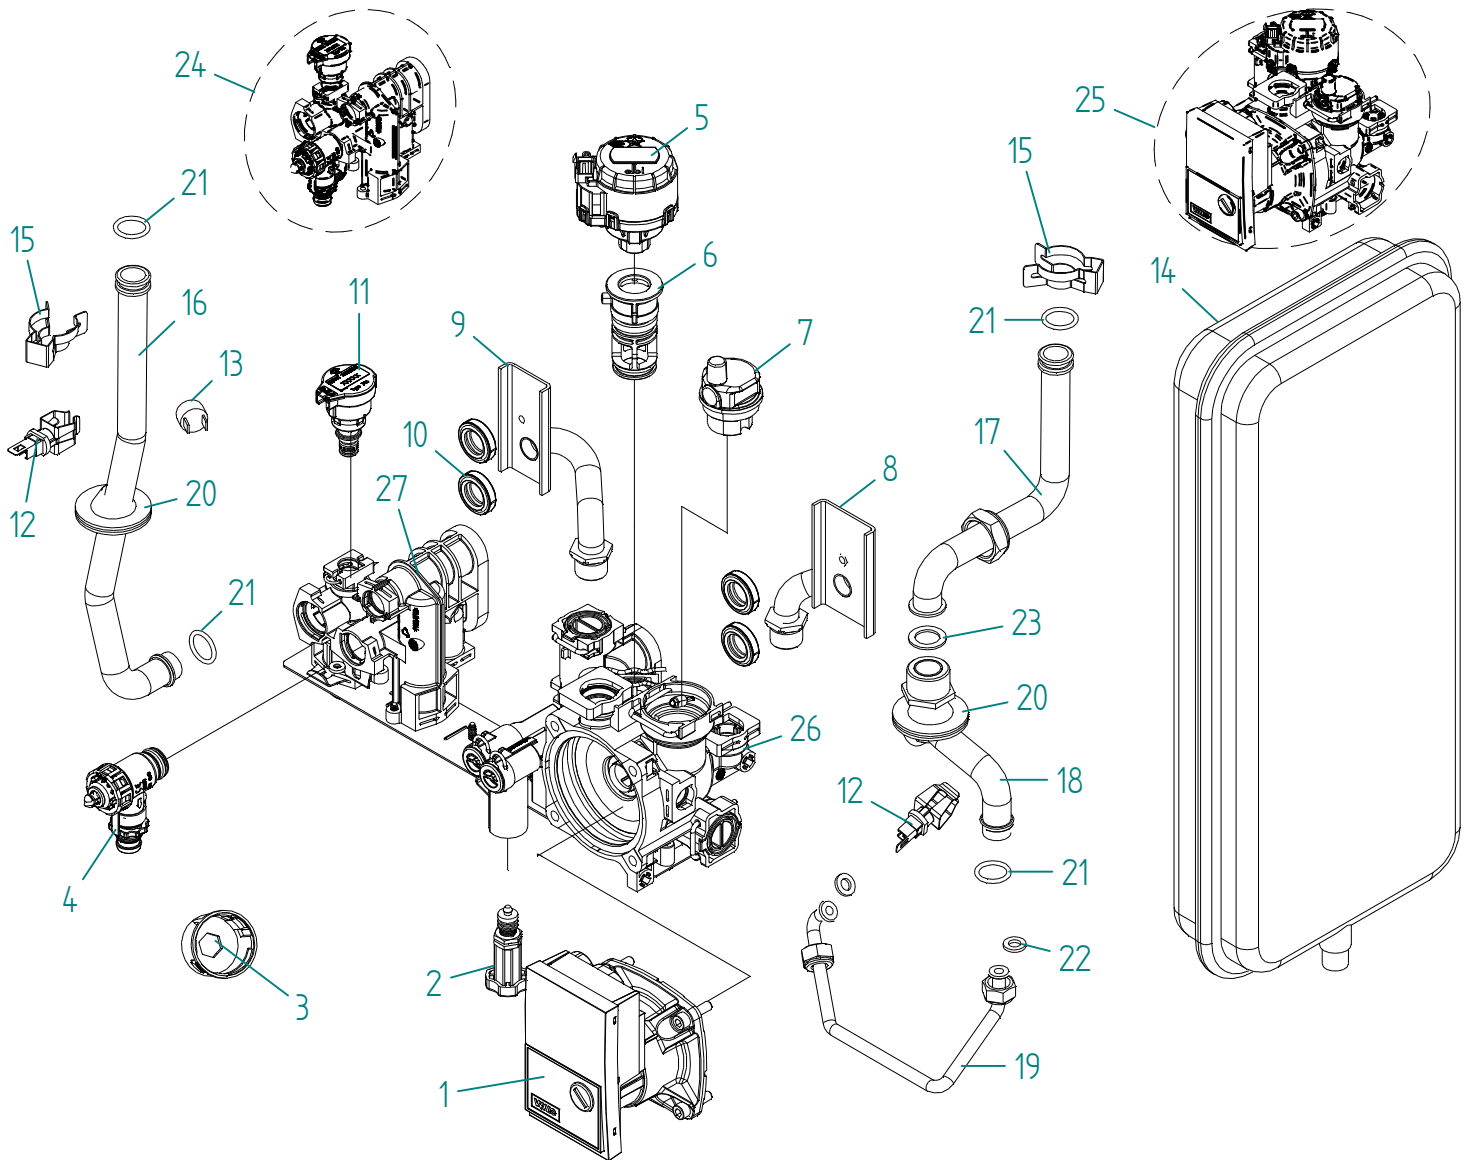

POS	DESCRIZIONE	PLAY SV			
		PLAY 16 SV	PLAY 24 SV	PLAY 28 SV	PLAY 32 SV
1	MOTORE CIRCOLATORE MODULANTE PLAY SV	008659001	008659001	008659001	008659001
2	RUBINETTO CARICO PLAY	008691000	008691000	008691000	008691000
3	MANOMETRO A CAPILLARE PLAY	008690007	008690007	008690007	008690007
4	VALVOLA SICUREZZA PLAY	008690006	008690006	008690006	008690006
5	MOTORE VALVOLA 3 VIE PLAY	008672508	008672508	008672508	008672508
6	OTTURATORE VALVOLA 3 VIE PLAY	008690009	008690009	008690009	008690009
7	VALVOLA DI SFIATO PLAY	008690008	008690008	008690008	008690008
8	TUBO RITORNO BOLLITORE SV C/PIASTRINA	008652001	008652001	008652001	008652001
9	TUBO MANDATA BOLLITORE SV C/PIASTRINA	008652000	008652000	008652000	008652000
10	GUARNIZIONE TENUTA SCAMBIATORE A PIASTRE (Q.tà 1)	008666011	008666011	008666011	008666011
11	TRASDUTTORE DI PRESSIONE PLAY	008672507	008672507	008672507	008672507
12	SONDA NTC PLAY / KALU	008672513	008672513	008672513	008672513
13	TERMOSTATO SICUREZZA 100°C PLAY	008672504	008672504	008672504	008672504
14	CLIP DI FISSAGGIO TERMOSTATO DI SICUREZZA	008672005	008672005	008672005	008672005
15	VASO ESPANSIONE 9L PLAY	008663000	008663000	008663000	008663000
16	CLIP DI FISSAGGIO SCAMBIATORE	008672011	008672011	008672011	008672011
17	TUBO MANDATA PLAY	008652002	008652002	008652002	008652002
18	TUBO RITORNO A SCAMBIATORE PLAY	008652003	008652003	008652003	008652003
19	TUBO RITORNO A CIRCOLATORE PLAY	008652004	008652004	008652004	008652004
20	TUBO VASO ESPANSIONE PLAY	008652006	008652006	008652006	008652006
21	PASSATUBO A MEMBRANA IN SILICONE	008666008	008666008	008666008	008666008
22	OR 123 (17,86x2,62) PER TUBI M/R PLAY	008466006	008466006	008466006	008466006
23	GUARN.FASIT OMNIA B 3/8"	009966002	009966002	009966002	009966002
24	GUARN.FASIT OMNIA B 3/4"	009966001	009966001	009966001	009966001
25	GRUPPO IDRAULICO MANDATA PLAY SV	008690002	008690002	008690002	008690002
26	GRUPPO IDRAULICO RITORNO PLAY SV	008690003	008690003	008690003	008690003
27	CORPO IN PLASTICA RITORNO PLAY	008672012	008672012	008672012	008672012
28	CORPO IN PLASTICA MANDATA PLAY	008672013	008672013	008672013	008672013