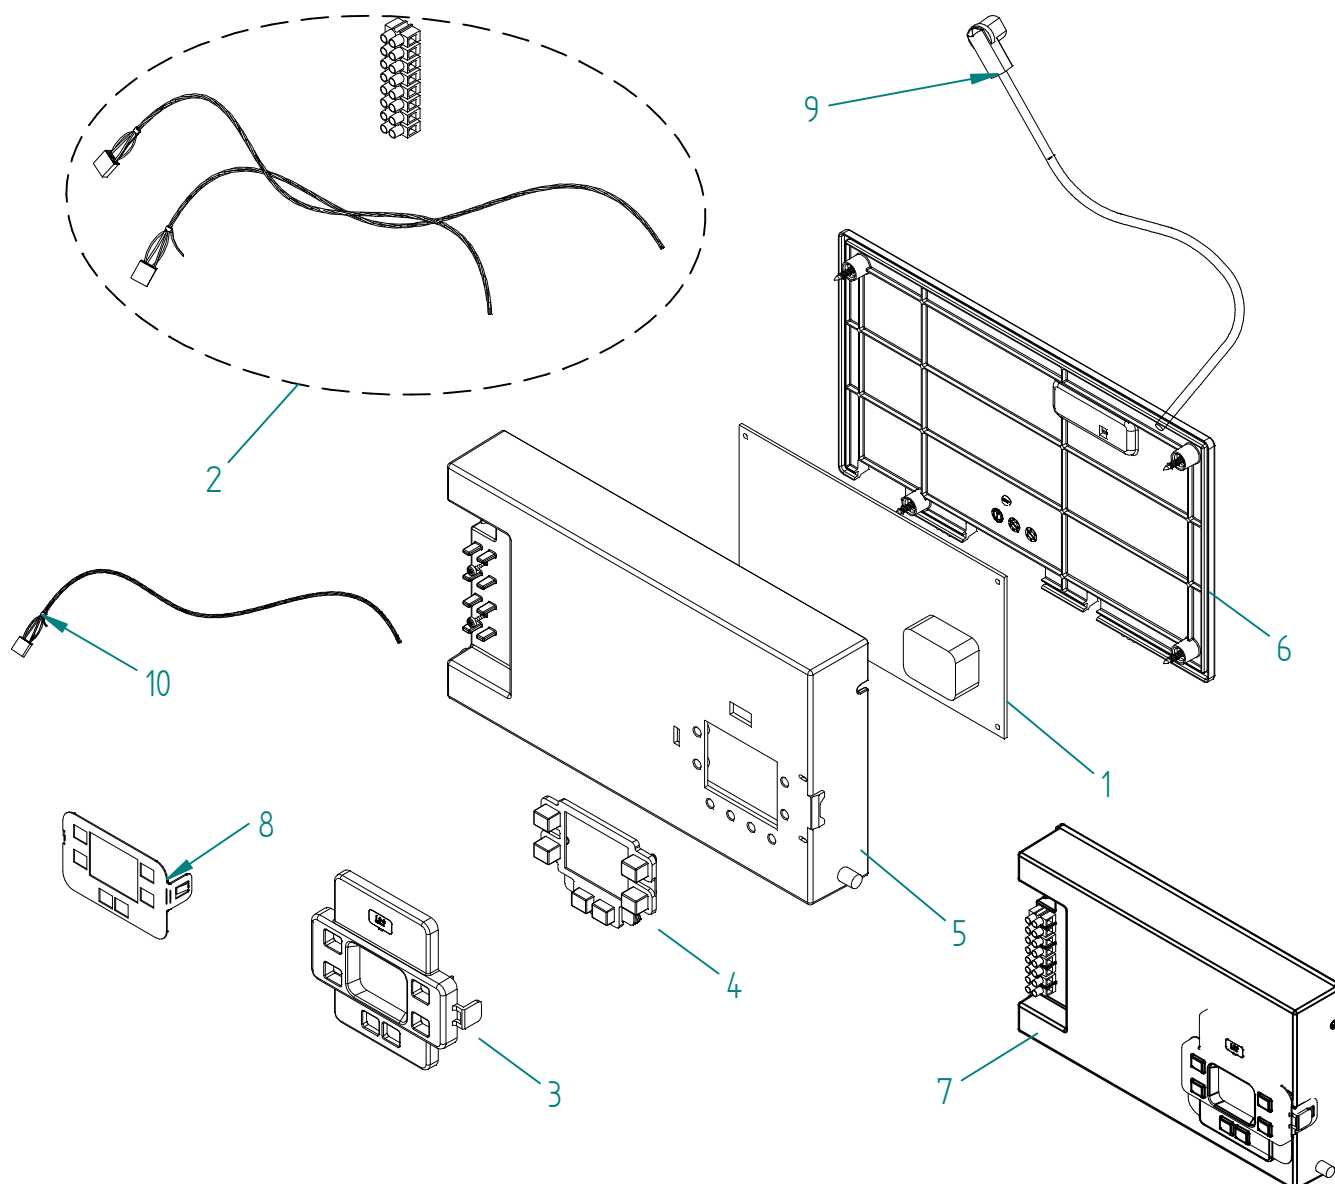

POS	DESCRIZIONE	PLAY - PLAY ENTRY - PLAY EXTRA				
		PLAY 16 SV	PLAY ENTRY 20	PLAY 24 (SV)	PLAY 28 (SV)	PLAY 32 (SV)
1	SCHEDA PRINCIPALE PLAY	008672503	008672503	008672503	008672503	008672503
2	CABLAGGIO ELETTRICO PLAY	---	---	008672511	008672511	008672511
2	CABLAGGIO ELETTRICO PLAY ENTRY	---	008672525	---	---	---
2	CABLAGGIO ELETTRICO PLAY SV	008672512	---	008672512	008672512	008672512
3	MASCHERINA IN PLASTICA GRIGIA	008672006	---	008672006	008672006	008672006
4	TASTIERINO IN SILICONE	008672007	008672007	008672007	008672007	008672007
5	CRUSCOTTO FRONTALE IN PLASTICA	008672009	008672009	008672009	008672009	008672009
6	CRUSCOTTO POSTERIORE IN PLASTICA	008672010	008672010	008672010	008672010	008672010
7	Quadro elettrico completo PLAY	008672510	008672510	008672510	008672510	008672510
8	LAMIERINO TASTI PLAY ENTRY	---	008645062	---	---	---
9	CAVO DI ACCENSIONE PLAY	008672514	008672514	008672514	008672514	008672514
10	CABLAGGIO COMPLETO VENTILATORE	008672519	008672519	008672519	008672519	008672519