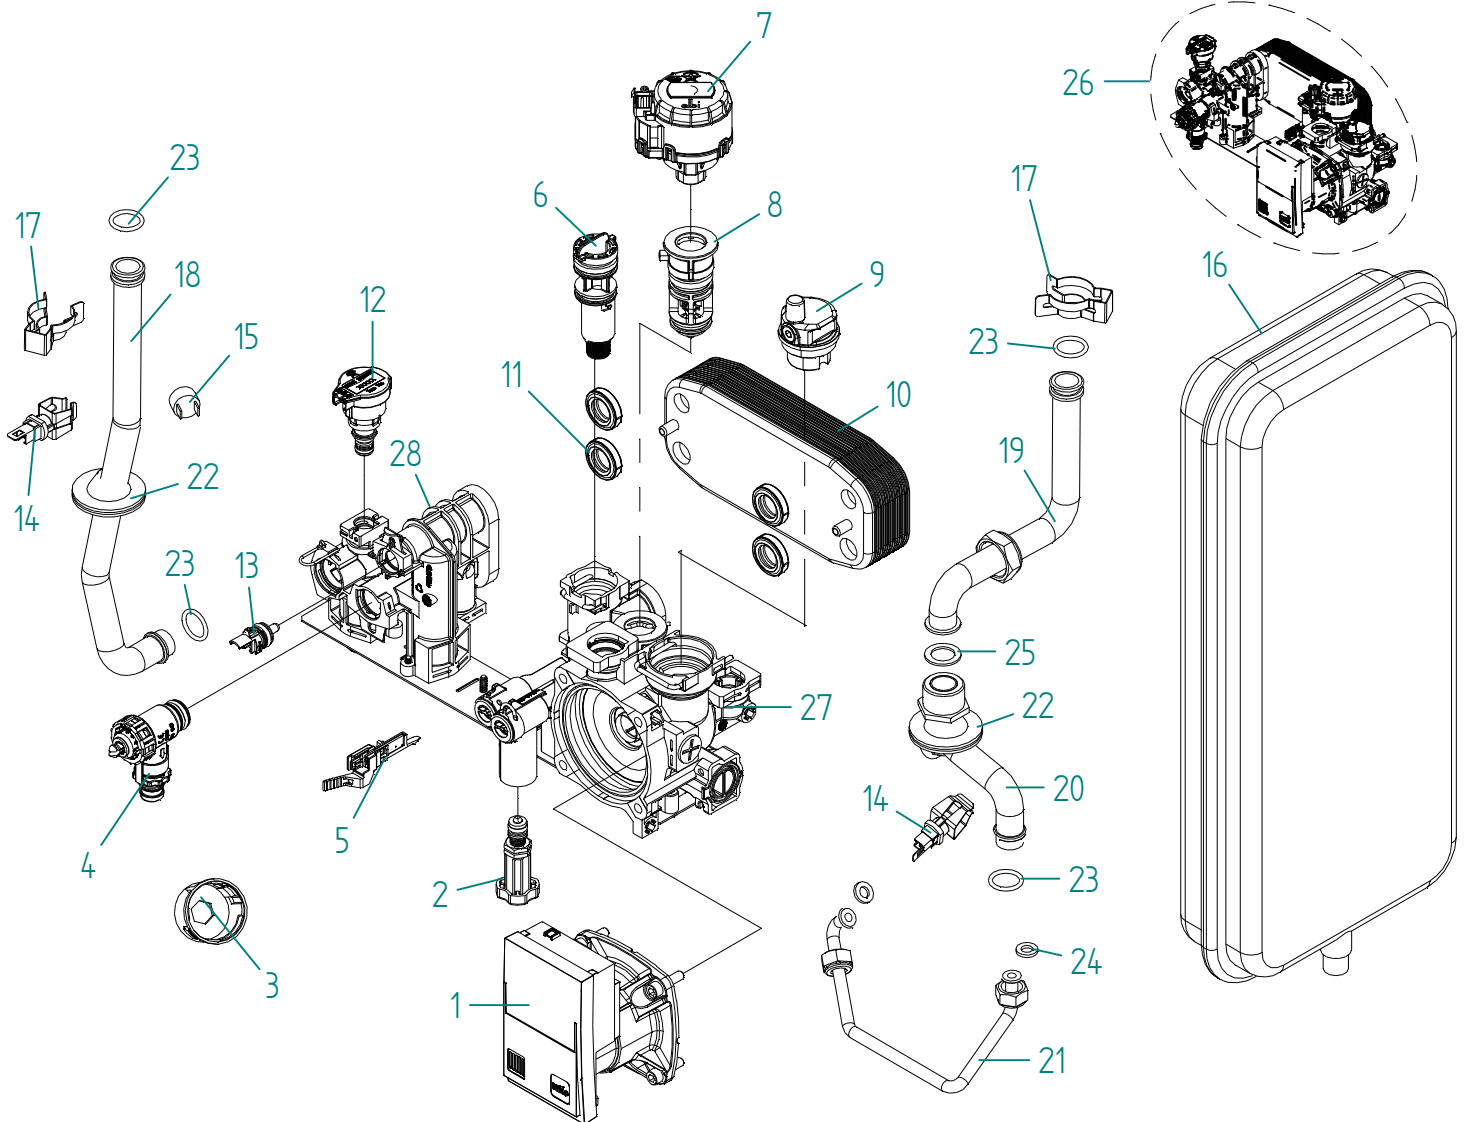

POS	DESCRIZIONE	PLAY - PLAY ENTRY - PLAY EXTRA			
		PLAY ENTRY 20	PLAY 24 (EXTRA)	PLAY 28 (EXTRA)	PLAY 32 (EXTRA)
1	MOTORE CIRCOLATORE MODULANTE PLAY	008659000	008659000	008659000	008659001
2	RUBINETTO CARICO PLAY	008691000	008691000	008691000	008691000
3	MANOMETRO A CAPILLARE PLAY	008690007	008690007	008690007	008690007
4	VALVOLA SICUREZZA PLAY	008690006	008690006	008690006	008690006
5	FLUSSIMETRO PLAY	008672505	008672505	008672505	008672505
6	CARTUCCIA SANITARIA COMPLETA PLAY	008662001	008662001	008662001	008662002
7	MOTORE VALVOLA 3 VIE PLAY	008672508	008672508	008672508	008672508
8	OTTURATORE VALVOLA 3 VIE PLAY	008690009	008690009	008690009	008690009
9	VALVOLA DI SFIATO PLAY	008690008	008690008	008690008	008690008
10	SCAMBIATORE SANITARIO PLAY	008659005 (10p)	008659002 (14p)	008659002 (14p)	008659003 (16p)
11	GUARNIZIONE TENUTA SCAMBIATORE A PIASTRE (Q.tà 1)	008666011	008666011	008666011	008666011
12	TRASDUTTORE DI PRESSIONE PLAY	008672507	008672507	008672507	008672507
13	SONDA SANITARIA PLAY	008672506	008672506	008672506	008672506
14	SONDA NTC PLAY / KALU	008672513	008672513	008672513	008672513
15	TERMOSTATO SICUREZZA 100°C PLAY	008672504	008672504	008672504	008672504
	CLIP DI FISSAGGIO TERMOSTATO DI SICUREZZA	008672005	008672005	008672005	008672005
16	VASO ESPANSIONE PLAY	008663001 (7L)	008663000 (9L)	008663000 (9L)	008663000 (9L)
17	CLIP DI FISSAGGIO SCAMBIATORE	008672011	008672011	008672011	008672011
18	TUBO MANDATA PLAY	008652002	008652002	008652002	008652002
19	TUBO RITORNO A SCAMBIATORE PLAY	008652003	008652003	008652003	008652003
20	TUBO RITORNO A CIRCOLATORE PLAY	008652004	008652004	008652004	008652004
21	TUBO VASO ESPANSIONE PLAY	008652006	008652006	008652006	008652006
22	PASSATUBO A MEMBRANA IN SILICONE	008666008	008666008	008666008	008666008
23	OR 123 (17,86x2,62) PER TUBI M/R PLAY	008466006	008466006	008466006	008466006
24	GUARN.FASIT OMNIA B 3/8"	009966002	009966002	009966002	009966002
25	GUARN.FASIT OMNIA B 3/4"	009966001	009966001	009966001	009966001
26	GRUPPO IDRAULICO PLAY COMPLETO	008690000	008690000	008690000	008690001
27	CORPO IN PLASTICA RITORNO PLAY	008672012	008672012	008672012	008672012
28	CORPO IN PLASTICA MANDATA PLAY	008672013	008672013	008672013	008672013