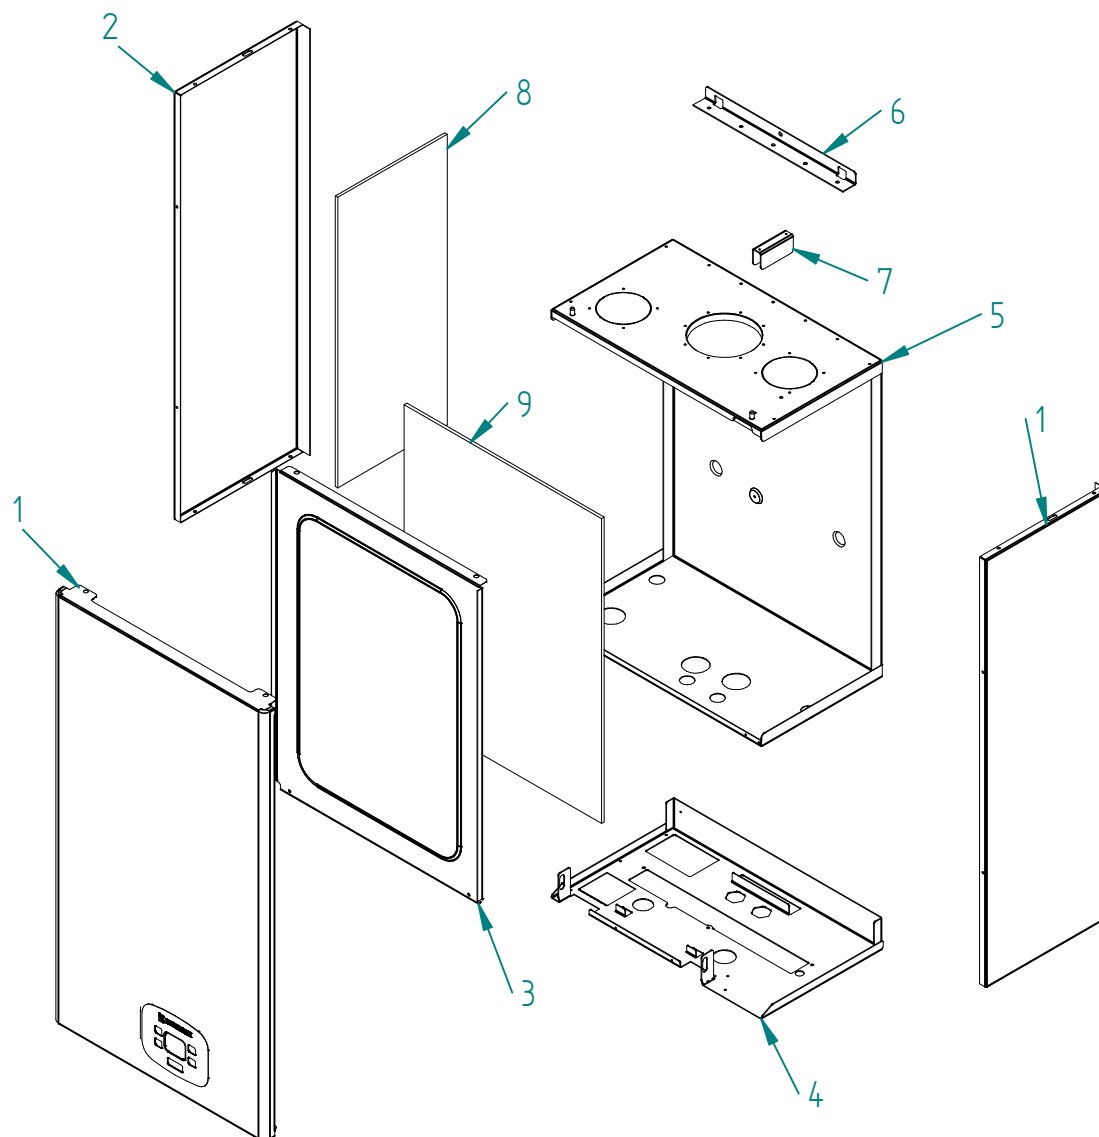

- Gruppo combustione pag.6

- Gruppo acqua PLAY pag.7

- Gruppo acqua PLAY SV pag.8

- Quadro comandi pag.9

POS	DESCRIZIONE	PLAY			
		PLAY 16 SV	PLAY 24 (SV)	PLAY 28 (SV)	PLAY 32 (SV)
1	PORTA FRONTALE PLAY CON VETRO	008645060	008645060	008645060	008645060
2	FIANCO VERNICIATO DX/SX PLAY	008645052	008645052	008645052	008645052
3	COPERCHIO CHIUSURA CAMERA STAGNA PLAY	008645057	008645057	008645057	008645057
4	LAMIERATO INFERIORE FIX GRUPPO IDRAULICO PLAY	008645055	008645055	008645055	008645055
5	TELAIO POSTERIORE A C - PLAY	008645051	008645051	008645051	008645051
6	STAFFA A L DI FISSAGGIO PLAY	008645050	008645050	008645050	008645050
7	STAFFA FIX VASO ESPANSIONE PLAY	008645054	008645054	008645054	008645054
8	PANNELLO ISOLANTE PER FIANCO SX	008666003	008666003	008666003	008666003
9	PANNELLO ISOLANTE PER PORTA	008666004	008666004	008666004	008666004

POS	DESCRIZIONE	PLAY ENTRY
		PLAY ENTRY 20
1	PORTA FRONTALE PLAY ENTRY	008645061
2	FIANCO VERNICIATO DX/SX PLAY	008645052
3	COPERCHIO CHIUSURA CAMERA STAGNA PLAY	008645057
4	LAMIERATO INFERIORE FIX GRUPPO IDRAULICO PLAY	008645055
5	TELAIO POSTERIORE A C - PLAY	008645051
6	STAFFA A L DI FISSAGGIO PLAY	008645050
7	STAFFA FIX VASO ESPANSIONE PLAY	008645054
8	PANNELLO ISOLANTE PER FIANCO SX	008666003
9	PANNELLO ISOLANTE PER PORTA	008666004