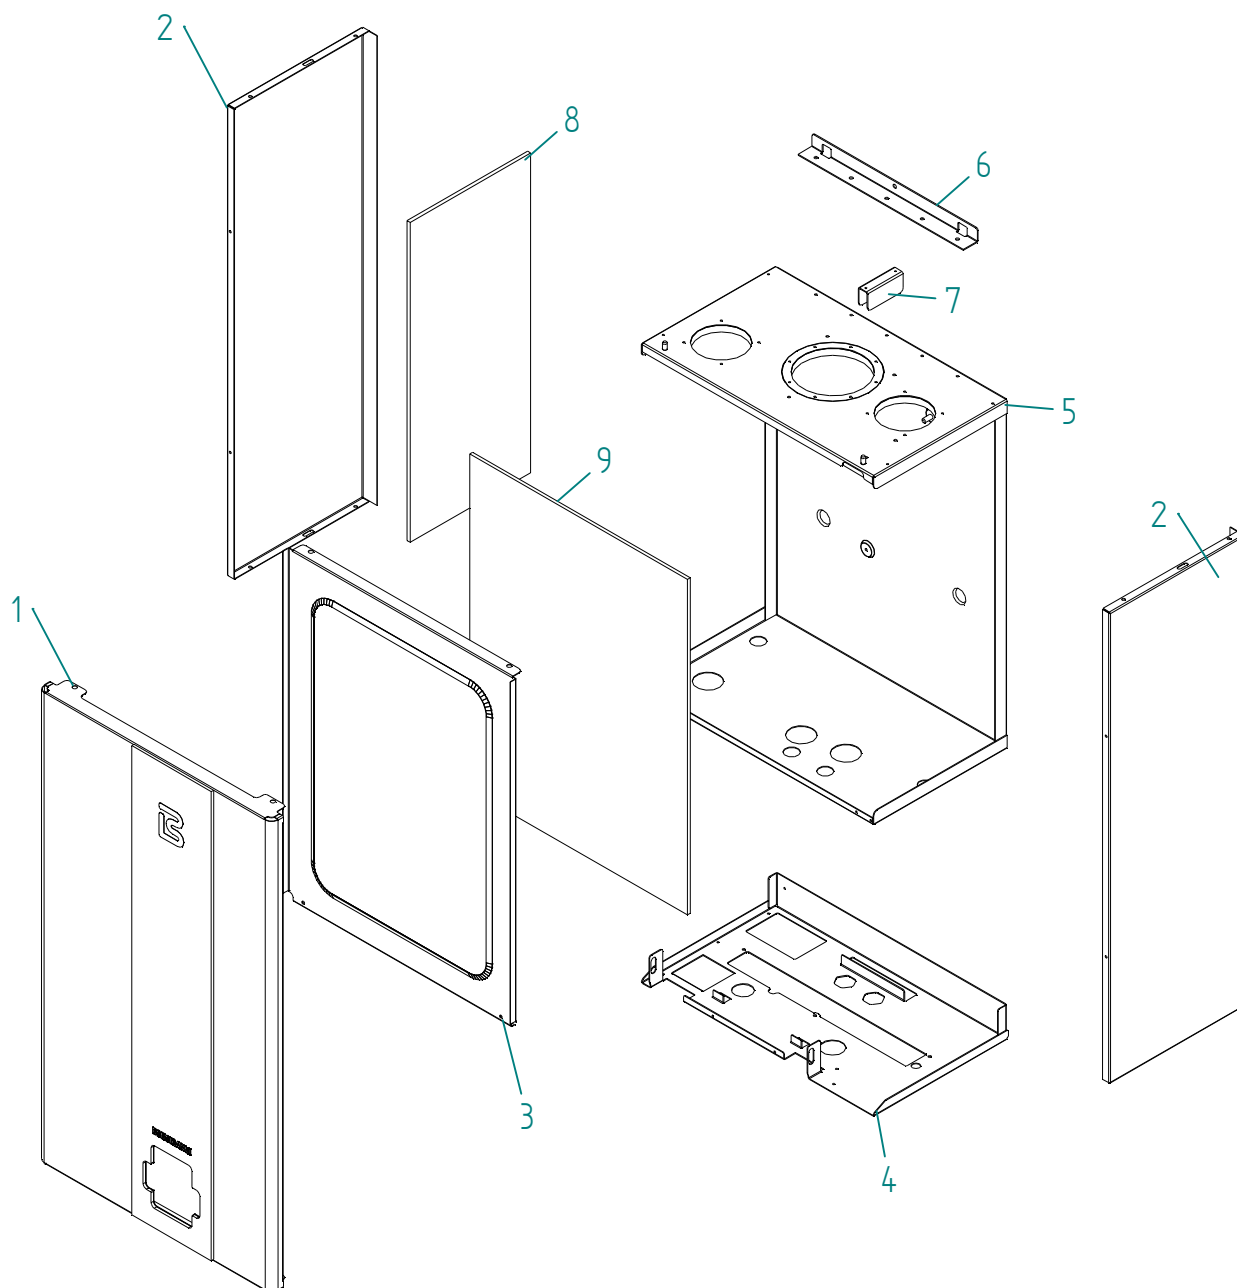

- Gruppo combustione pag.6

- Gruppo acqua PLAY pag.7

- Gruppo acqua PLAY SV pag.8

- Quadro comandi pag.9

POS	DESCRIZIONE	PLAY			
		PLAY 16 SV	PLAY 24 (SV)	PLAY 28 (SV)	PLAY 32 (SV)
1	PORTA FRONTALE PLAY CON VETRO	008645060	008645060	008645060	008645060
2	FIANCO VERNICIATO DX/SX PLAY	008645052	008645052	008645052	008645052
3	COPERCHIO CHIUSURA CAMERA STAGNA PLAY	008645057	008645057	008645057	008645057
4	LAMIERATO INFERIORE FIX GRUPPO IDRAULICO PLAY	008645055	008645055	008645055	008645055
5	TELAIO POSTERIORE A C - PLAY	008645051	008645051	008645051	008645051
6	STAFFA A L DI FISSAGGIO PLAY	008645050	008645050	008645050	008645050
7	STAFFA FIX VASO ESPANSIONE PLAY	008645054	008645054	008645054	008645054
8	PANNELLO ISOLANTE PER FIANCO SX	008666003	008666003	008666003	008666003
9	PANNELLO ISOLANTE PER PORTA	008666004	008666004	008666004	008666004

POS	DESCRIZIONE	PLAY ENTRY
		PLAY ENTRY 20
1	PORTA FRONTALE PLAY ENTRY	008645061
2	FIANCO VERNICIATO DX/SX PLAY	008645052
3	COPERCHIO CHIUSURA CAMERA STAGNA PLAY	008645057
4	LAMIERATO INFERIORE FIX GRUPPO IDRAULICO PLAY	008645055
5	TELAIO POSTERIORE A C - PLAY	008645051
6	STAFFA A L DI FISSAGGIO PLAY	008645050
7	STAFFA FIX VASO ESPANSIONE PLAY	008645054
8	PANNELLO ISOLANTE PER FIANCO SX	008666003
9	PANNELLO ISOLANTE PER PORTA	008666004